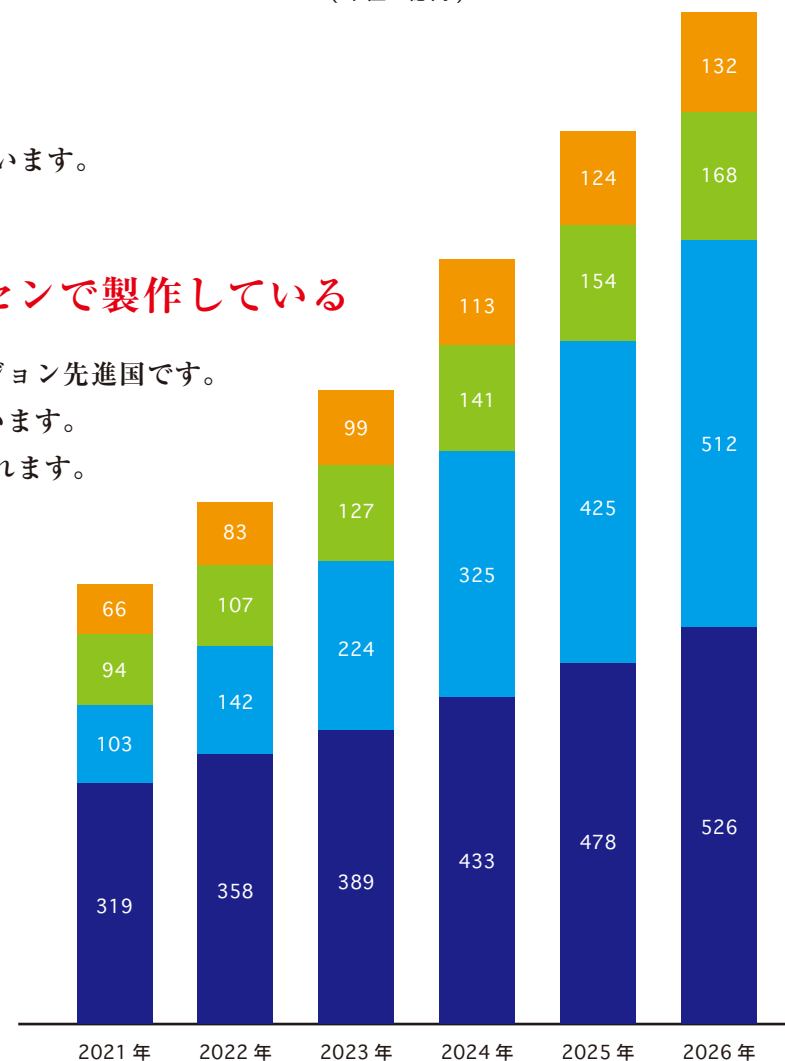

## LED ビジョンの設置が増えています

### 【LED ビジョン設置が初めての方へ】

広告にデジタルサイネージを導入する店舗や企業が増えています。

(株) CARATA HOLDINGS 様による調査では、

「2022 年のデジタルサイネージ広告市場規模は 690 億円の見通し (前年比 119%) となり

2026 年予測は、2022 年比 194% 増の 1,338 億円となりました。」と公表。

(単位：億円)