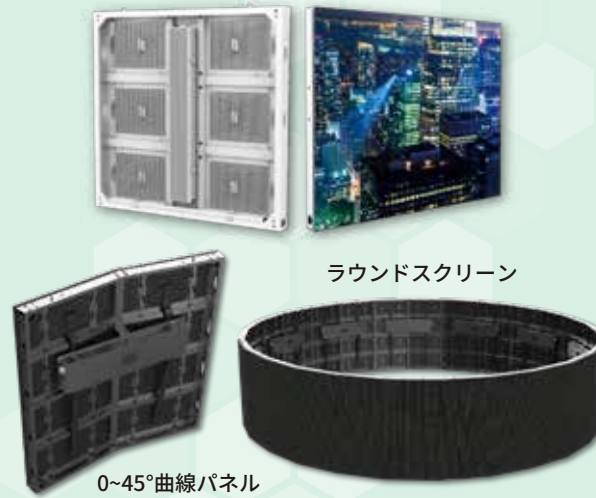

WPO SERIES

屋外用 LED ビジョン

ラウンドスクリーン

0~45°曲線パネル

3D デザインなど特別な演出が可能です。