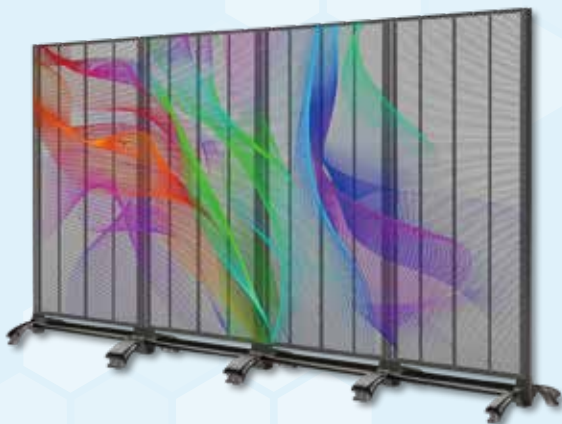

## Transparent LED VISION

シースルー (透過型) LED ビジョン

光を遮らずに設置できる LED ビジョン！  
ガラスへの設置に最適です。

## Circle LED Display

円形 LED ディスプレイ

壁に簡単に取付けできる突き出しタイプの  
円形 LED ディスプレイ