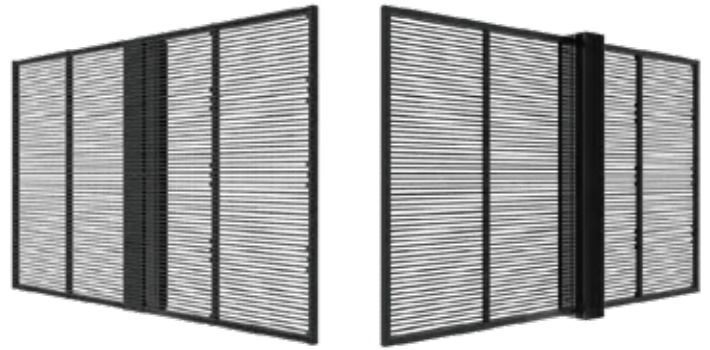

Transparent LED VISION

シースルー (透過型) LED ビジョン

SPEC

型番	B3
ピクセルピッチ	3.9~7.8mm
パネルサイズ	W1000×H1000mm / W1000×H500mm
パネル重量	11kg / m²
パネル色	ブラック or シルバー or ホワイト
輝度	1000~4200 cd / m²
透過度	62%~70%
視野角	140°
リフレッシュレート	3300Hz
入力電圧	AC86~264V / 60Hz
最大消費電力	600W / m²
平均消費電力	195W / m²
防水レベル	IP30
動作環境	-20°C~60°C

SIZE

2 サイズの展開です

◆ H1000mm×W1000mm 厚み 75mm

◆ H500mm×W1000mm 厚み 75mm