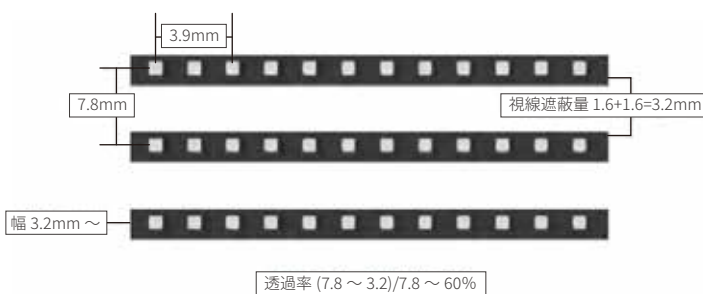

LED PITCH

COLOR

3 色の展開です

アルミ色

ホワイト

ブラック

透過型デジタルサイネージとは

\\ このようなケースにおすすめです //

- ✓ 窓やガラスに設置できる
- ✓ 置く場所がなくても LED ビジョンを設置可能
- ✓ 透過率 70% で光を遮らないので 店内を明るく保てる
- ✓ 窓ガラスを有効に活用したい
- ✓ 曲面や円柱の柱に設置したい