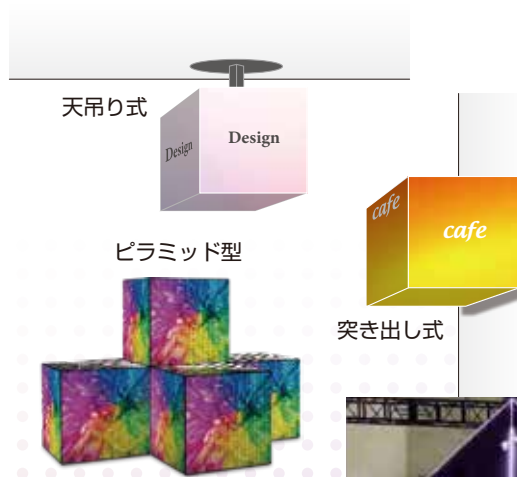

【キューブ型 LED スクリーンの制御系統図】

スマートフォンやタブレット、PC を使用して
広告の公開、更新、管理などを行います。

・支柱部回転式／固定式：対応可能

長方形や斜め置きタイプのカスタマイズも対応！

社内メンテナンス対応！

斜め置き

ITSUKI SIGN
株式会社 樹サイン
<https://www.kanbanitsuki.com/>

〒353-0001 埼玉県志木市上宗岡3-6-18
TEL:048-486-6110 FAX:048-486-6120
<https://www.kanbanitsuki.com/> E-mail:info@kanbanitsuki.com