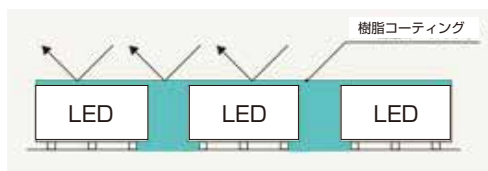

★マークの付いている商品はレンタル可能です
(期間・台数次第で他のサイズもレンタル可能になります。お問い合わせください)

サイズ	面数	ピッチ	解像度 / 面数	重量
160×160×160mm	4	P2.5	64×64 / 4	3kg
★ 160×160×160mm	5	P2.5	64×64 / 5	4kg
320×320×320mm	4	P2.5	128×128 / 4	13kg
★ 320×320×320mm	5	P2.5	128×128 / 5	15kg
384×384×384mm	4	P3	128×128 / 4	17kg
384×384×384mm	5	P3	128×128 / 5	19kg
480×480×480mm	4	P2.5	192×192 / 4	15kg
480×480×480mm	5	P2.5	192×192 / 5	16kg
500×500×500mm	4	P3.91	128×128 / 4	32kg
500×500×500mm	5	P3.91	128×128 / 5	34kg
576×576×576mm	4	P3	192×192 / 4	28kg
★ 576×576×576mm	5	P3	192×192 / 5	32kg
640×640×640mm	4	P2	320×320 / 4	32kg
640×640×640mm	5	P2	320×320 / 5	35kg

※大型サイズのカスタマイズも可能です、是非お問い合わせください。
2面・3面のみ LED パネルも承ります。