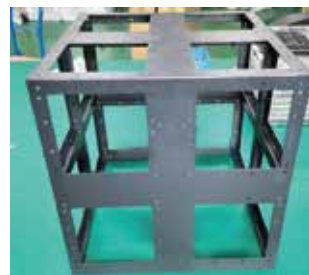

※大型サイズのカスタマイズも可能です、是非お問い合わせください。
2面・3面のみ LED パネルも承ります。

手の届く場所に設置で
ドット欠けが気になる場合、
別途、**GOB 加工 (樹脂コーティング)**
や**アクリルカバー**の対応も可能です。

【モジュール設計】

屋外用 LED モジュール

フレーム

組み立て完了

Indoor Cube LED Display

屋内用キューブ型 LED ディスプレイ

★マークの付いている商品はレンタル可能です
(期間・台数次第で他のサイズもレンタル可能になります。お問い合わせください)

サイズ	面数	ピッチ	解像度 / 面数	重量
160×160×160mm	4	P2.5	64×64 / 4	3kg
★ 160×160×160mm	5	P2.5	64×64 / 5	4kg
320×320×320mm	4	P2.5	128×128 / 4	10kg
★ 320×320×320mm	5	P2.5	128×128 / 5	11kg
384×384×384mm	5	P3	128×128 / 5	14kg
384×384×384mm	4	P2.5	192×192 / 4	25kg
480×480×480mm	5	P2.5	192×192 / 5	27kg
480×480×480mm	4	P4	128×128 / 4	22kg
500×500×500mm	5	P4	128×128 / 5	23kg
500×500×500mm	4	P3	192×192 / 4	28kg
★ 576×576×576mm	5	P3	192×192 / 5	29kg
640×640×640mm	4	P2	320×320 / 4	32kg
640×640×640mm	5	P2	320×320 / 5	35kg